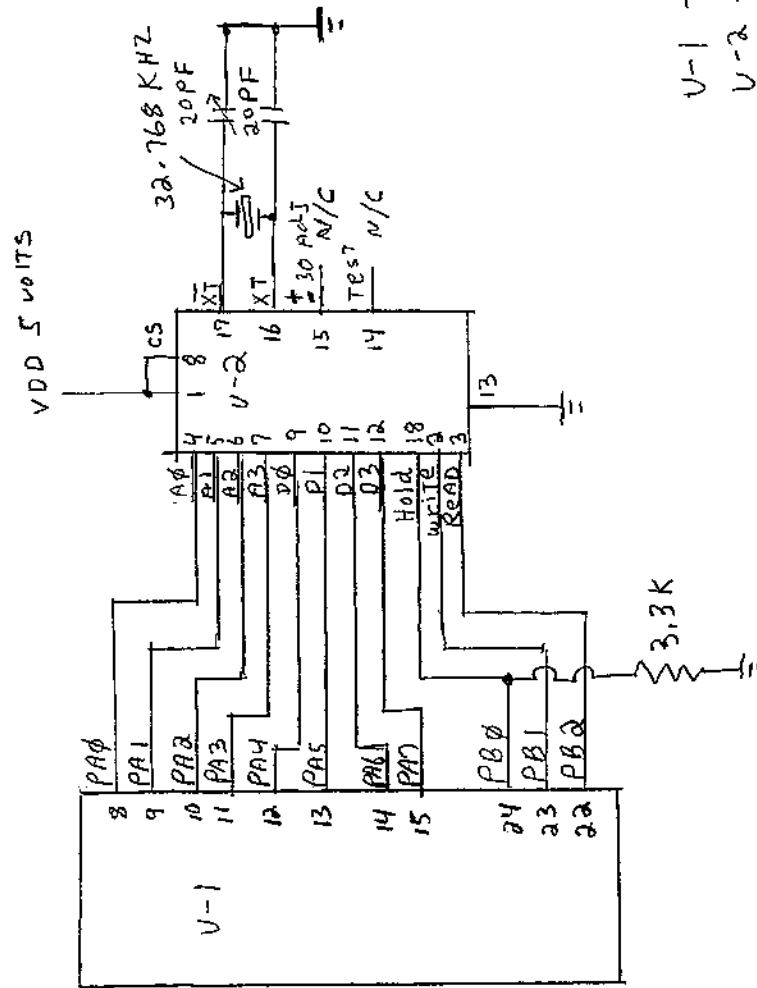

# Real Time Clock USING OKI-MSM5832

U-1 - 6532  
U-2 - MSM5832